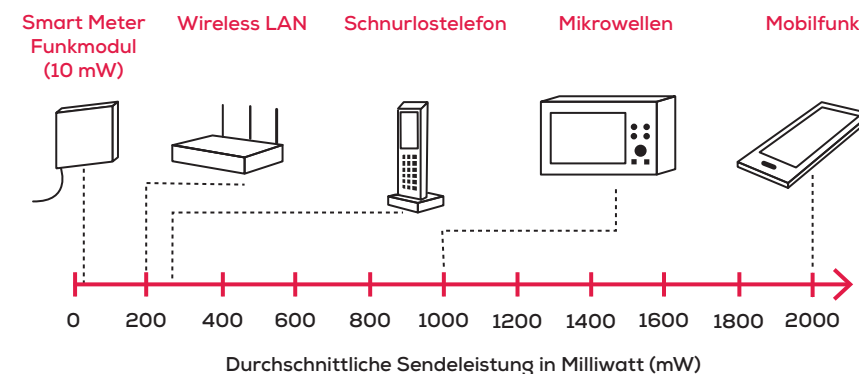

Dank der neuen
Funkablesung
entfällt das Ablesen
vor Ort.

www.stwz.ch

StWZ Energie AG
Mühlegasse 7
4800 Zofingen

062 745 32 32
info@stwz.ch

Funkablesung im
Vorbeifahren.

StWZ
Energie

«Klingeln und die Zählerstände im Haus ablesen – das ist Vergangenheit!» Mit unserer neuen Zählerfunkauslesung können wir Ihren Gasverbrauch per Funk im Vorbeifahren vom Auto aus automatisiert auslesen ohne Sie zu stören.

Die automatisierte Zählerauslesung ist dank einer Funklösung möglich. Das Funkmodul liest den effektiven Zählerstand über die Datenschnittstelle des Zählers aus. Die Umstellung auf die Funkauslesung ist einfach: Wir installieren bei Ihnen kostenlos den Zähler, der Funkauslesung möglich macht. Und schon ist die neue Erfassung Ihres Gasverbrauchs ohne vor Ort Besuch möglich.

Strahlenbelastung von Funk

Zur Anbindung der Gaszähler werden Funkmodule verwendet, deren Sendeleistung deutlich tiefer ist, als diejenige von häufig verwendeten elektronischen Geräten. Zudem sendet der Zähler nur Signale, wenn Daten übertragen werden. Die Strahlenbelastung ist somit sehr gering.